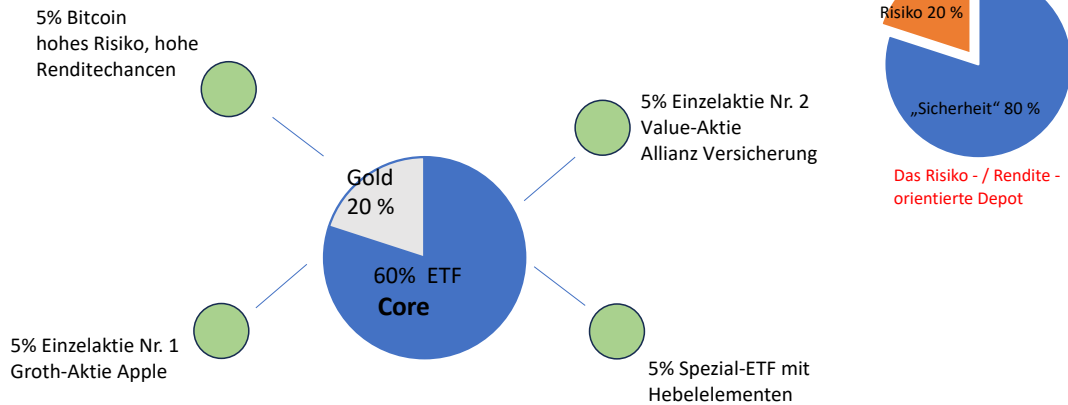

ETF – Wundermittel für Privatanleger

Strategie Core-Satellite-Depot

Strategie für den erfahrenen

Anleger:

Besonders renditestarke

Satelliten erhöhen bewusst das

Risiko und die Rendite

Vortrag Dr. Schaller Januar 2026